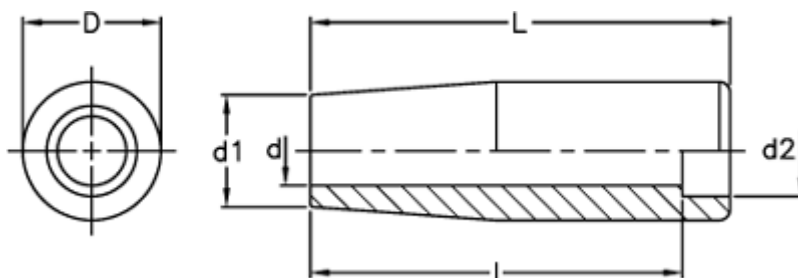

Varenummer: 2304022601

Beskrivelse: E+G Cylindergreb m/gennemgående boring  
I.281/80

## Mål

d = 13

D = 26

d1 = 21

d2 = 17

l = 70

L = 79